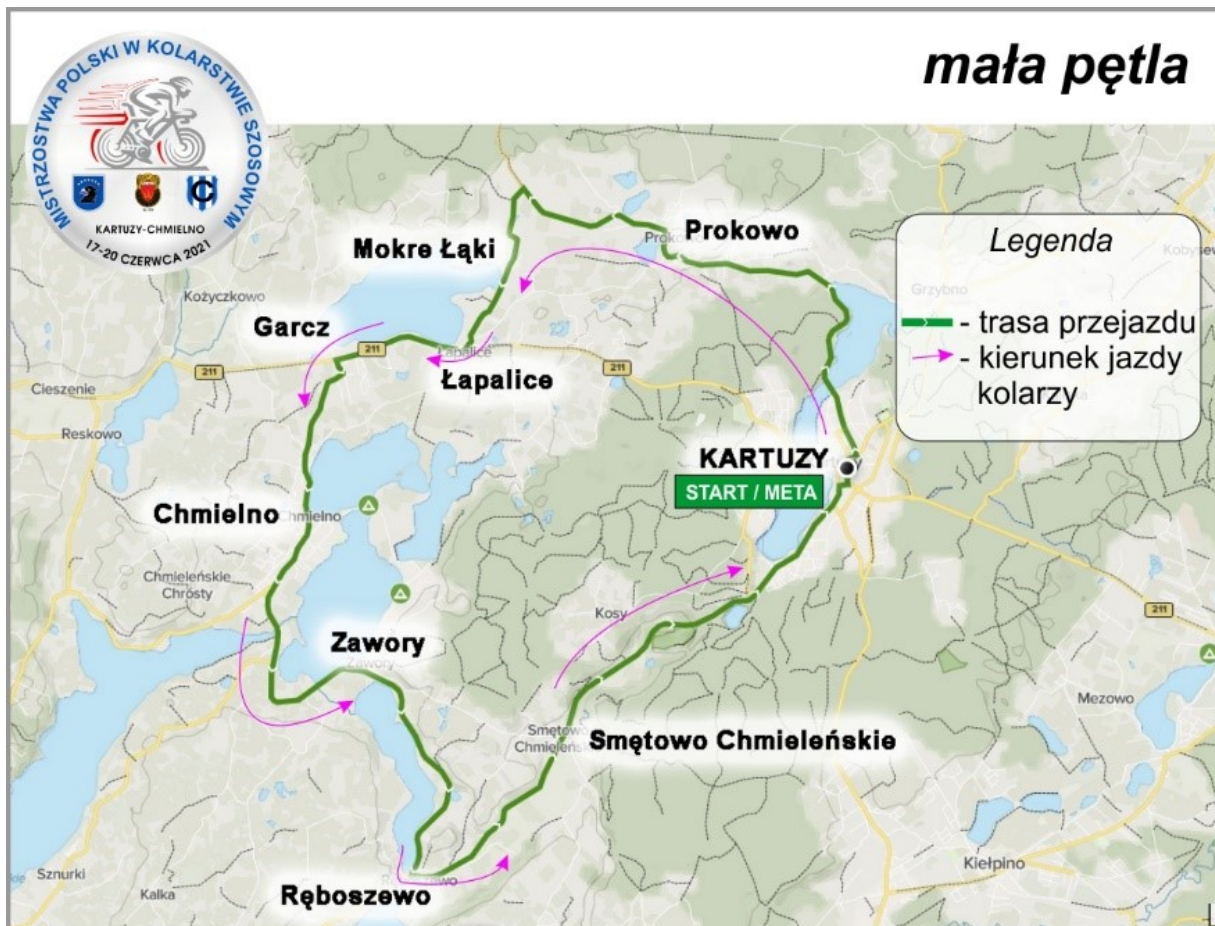

Opis przejazdu kolarzy na terenie miasta Kartuzy:

W dniach 18, 19 i 20 czerwca całkowicie zamknięte będą ulice **Parkowa i Gen. Józefa Hallera**, gdzie będą usytuowane START i META wyścigów. Zamknięcie nastąpi w piątek 18 czerwca od godzin południowych.

## Okolice Kartuz

(Chmielno, Prokowo, Sianowo, Mirachowo etc)

Utrudnienia w ruchu drogowym w okolicach Chmielna i Kartuz pojawią się od czwartku, 17 czerwca.

- **czwartek, 17 czerwca 2021 r., w godz. 9:00 - 17:30**  
**zamknięta będzie droga** na trasie: **Garcz - Chmielno - Sznurki - Zawory - Ręboszewo**

- **piątek, 18 czerwca 2021 r., w godz. 16:00 - 18:00**  
**zamykana czasowo będzie droga** na trasie (tzw. mała pętla): **Kartuzy - Prokowo - Mokre Łąki - Łapalice - Garcz - Chmielno - Zawory - Ręboszewo - Kartuzy**

- **sobota, 19 czerwca 2021 r., w godz. 9:00 - 18:00**  
**zamykane czasowo będą drogi** na trasach:  
 (tzw. duża pętla) **Kartuzy – Prokowo – Sianowo – Mirachowo – Bącz –  
 Mojusz – Miechucino – Garcz – Chmielno – Ręboszewo – Kartuzy**