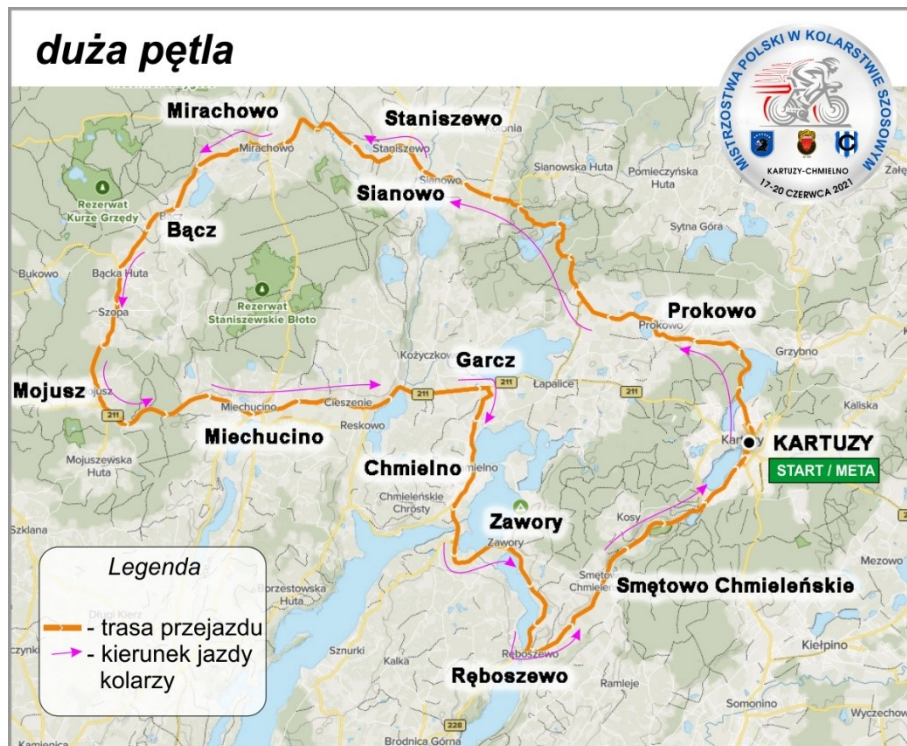

- **niedziela, 20 czerwca 2021 r., w godz. 9:00 - 17:00**
  zamykane czasowo będą drogi na trasach: (tzw. duża pętla) Kartuzy – Prokowo – Sianowo – Mirachowo – Bącz – Mojuż – Miechucino – Garcz – Chmielno – Ręboszewo – Kartuzy